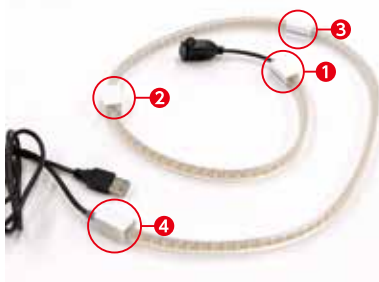

フリマグライト FML-1U

- モバイルバッテリー USB 給電 5V
- 連続点灯 約3時間※
(※10,000Ahモバイルバッテリー使用時)
- マグネット4個付
- 3本(全長3m)まで連結可

詳しい
使用方法は
こちら→

狭いところなど、様々な場所で
使用できます。

使用例①

使用例②

特長

使いやすい 明るい

USB 給電(5V)
モバイルバッテリー(※)連続点灯3時間
(※モバイルバッテリーは付属していません。)
10,000Ah使用時

モバイルバッテリーからの給電が可能。

マグネット4個付

左右にスライドして調整が可能。マグネットで壁面や作業面に簡単取付。

つなげる

3本(全長3m)まで連結可能。
※但し、3mつなげた場合連結先端に行くほど暗くなります。

品番	メーカー希望 小売価格(税抜)円	JAN
FML-1U	6,700	4580752595321

仕様詳細			
LED仕様	SMD2835 120個/m	光角度	120°
消費電力	7W/m	動作温度	-20~75℃
演色	Ra>80	耐用時間	30000~40000時間
色温度	6000K~6500K	長さ・幅	USBオス口 + 1m導線 + 1mテープライト幅1cm(LED本体部) + 5cm導線 + 連結用USBメス口
電圧電流	5V/2A		
全光束	850lm/m ±5% ただし連結長によっては末端へ行くほど暗くなります	保証期間	1年(※)

※初期不良に限りご購入日から1年間

- 注意**
- 取付・取外し・お手入れの際は接続しているモバイルバッテリーを取りはずしてください。(連結している場合、連結部を取りはずしてください)
 - 乳幼児の手の届かないところで使用・保管してください。
 - 湿気の多い場所での使用・保管は避けてください。
 - 火の元に決して近づけないでください。
 - 水没する場所では使用しないでください。
 - 連結接続は最大3本(3m)までです。それ以上の連結点灯はしないでください。
 - 急な角度で曲げないでください。
 - 点灯中LEDを直視しないでください。また人に向けしないでください。
 - 濡れた手で使用しないでください。
 - 製品にキズ等が確認されている状態で使用しないでください。
 - 紙や布などの燃えやすいもので覆わないでください。
 - 製品はねじれた状態では使用しないでください。
 - 本製品は仮設用照明です。常設照明では使用しないでください。
 - 連結USB接続コネクターを使用しないときはしっかりキャップをしめてください。
 - マグネット部は金属面に設置して使用してください。
 - 製品の分解・改造等しないでください。
 - 用途以外には使用しないでください