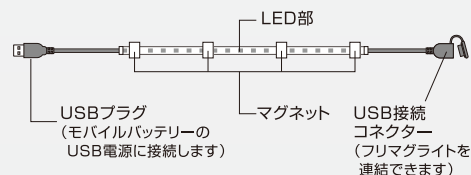

フリマグライト FML-1U

- モバイルバッテリー USB 給電 5V
- 連続点灯 約3時間※
(※10,000Ahモバイルバッテリー使用時)
- マグネット4個付
- 3本(全長3m)まで連結可

詳しい
使用方法は
こちら→

狭いところなど、様々な場所で
使用できます。

使用例①

使用例②

特長

使いやすい 明るい

USB 給電(5V)
モバイルバッテリー(※)連続点灯3時間
(※モバイルバッテリーは付属していません。)
10,000Ah使用時

モバイルバッテリーからの給電が可能。

マグネット4個付

左右にスライドして調整が可能。マグネットで壁面や作業面に簡単取付。

つなげる

3本(全長3m)まで連結可能。
※但し、3mつなげた場合連結先端に行くほど暗くなります。

品番	メーカー希望 小売価格(税抜)円	JAN
FML-1U	6,700	4580752595321

仕様詳細			
LED仕様	SMD2835 120個/m	光角度	120°
消費電力	7W/m	動作温度	-20~75℃
演色	Ra>80	耐用時間	30000~40000時間
色温度	6000K~6500K	長さ・幅	USBオス口 + 1m導線 + 1mテープライト幅1cm(LED本体部) + 5cm導線 + 連結用USBメス口
電圧電流	5V/2A		
全光束	850lm/m ±5% ただし連結長によっては末端へ行くほど暗くなります	保証期間	1年(※)